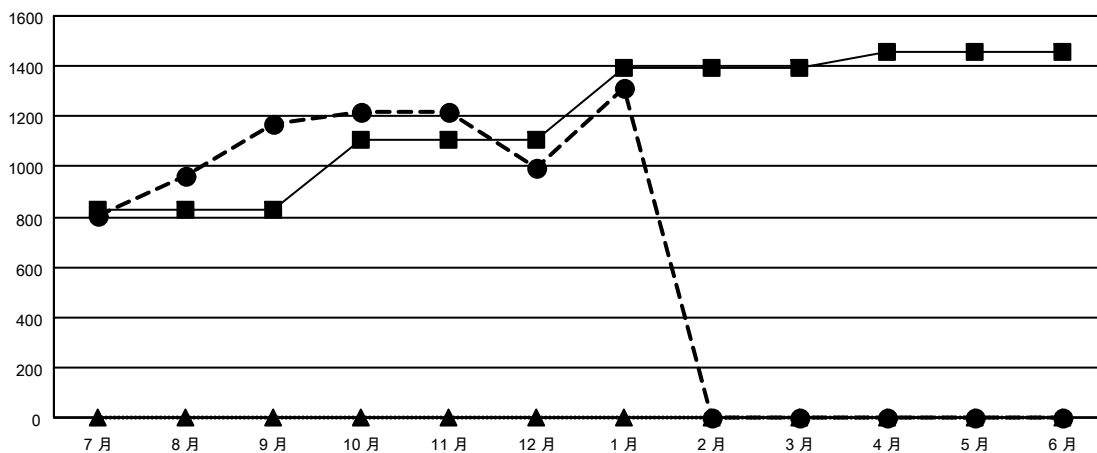

GMT: OPEN

GMT憲章區 5 - M

分會			
成果 2023-2024			
季	新分會目標	新會	會員流失的分會
7月/8月/9月	3	4	0
10月/11月/12月	1	0	0
1月/2月/3月	1	2	1
4月/5月/6月	0	0	0

位會員@每位須繳			
成果 2023-2024			
季	會員淨增長目標	實際會員增長數	實際退會會員 (包括轉會)
7月/8月/9月	826	1,482	183
10月/11月/12月	281	106	277
1月/2月/3月	288	368	17
4月/5月/6月	65	0	0

目標與實際新會累積

目標和實際會員累積

已取消的分會: 1	296 CLUBS OF 343 增添1位或以上的新會員	<u>性別分佈</u>	
		男	6,749 (58.28%)
		女	4,832 (41.72%)
<u>放棄的會員</u>	點擊這裡取得彙計會員數據	總計家庭單位會員數	643
過世 15		支付減半會費的家庭會員	342
分會已取消 0			
其他 463			
總計 478			