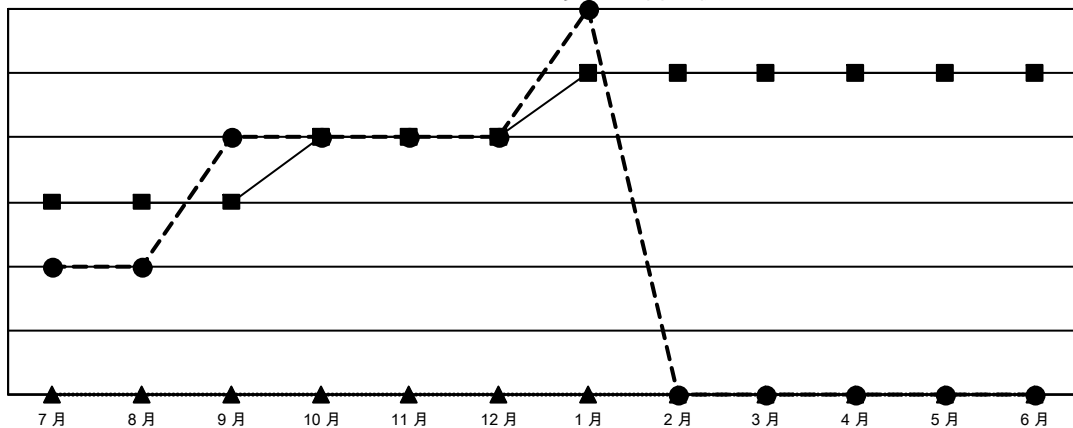

GMT: OPEN

GMT憲章區 5 - M

分會			
成果 2023-2024			
季	新分會目標	新會	會員流失的分會
7月/8月/9月	3	4	0
10月/11月/12月	1	0	0
1月/2月/3月	1	2	1
4月/5月/6月	0	0	0

位會員@每位須繳			
成果 2023-2024			
季	會員淨增長目標	實際會員增長數	實際退會會員 (包括轉會)
7月/8月/9月	826	1,482	183
10月/11月/12月	281	106	277
1月/2月/3月	288	368	17
4月/5月/6月	65	0	0

目標與實際新會累積

目標和實際會員累積

已取消的分會: 1	296 CLUBS OF 343 增添1位或以上的新會員	<u>性別分佈</u>	
		男	6,749 (58.28%)
		女	4,832 (41.72%)
<u>放棄的會員</u>	點擊這裡取得彙計會員數據	總計家庭單位會員數	643
過世 15		支付減半會費的家庭會員	342
分會已取消 0			
其他 463			
總計 478			